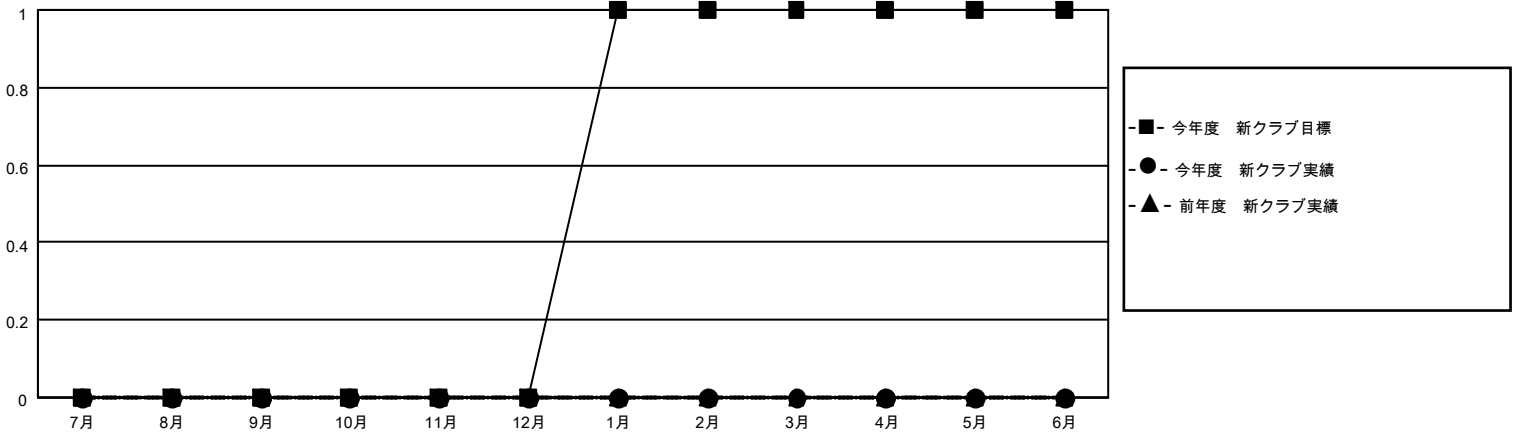

MONTHLY MEMBERSHIP PROGRESS REPORT

地域 JAPAN

District 337 E

Results as of: 11/30/2022

クラブ			
結果：2022-2023			
四半期	新クラブ目標	新クラブ	解散クラブ
7月/8月/9月	0	0	0
10月/11月/12月	0	0	0
1月/2月/3月	1	0	0
4月/5月/6月	0	0	0

名			
結果：2022-2023			
四半期	会員純増目標	会員増強実績	退会者(転籍を含む)実際
7月/8月/9月	15	47	25
10月/11月/12月	15	14	6
1月/2月/3月	10	0	0
4月/5月/6月	15	0	0

新クラブ目標及び実績累計

会員目標及び実績累計

解散クラブ: 0	28 CLUBS OF 52 一名以上の新会 員を登録	男女別	
退会者		男性	1,374 (81.40%)
物故会員 2	会員累計データを見るには、ここをクリック	女性	314 (18.60%)
クラブ解散 0		NON BINARY	0 (0.00%)
その他 29		PREFER NOT TO ANSWER	0 (0.00%)
合計 31		世帯主/家族会員合計	441
		国際会費半額の家族会員	238