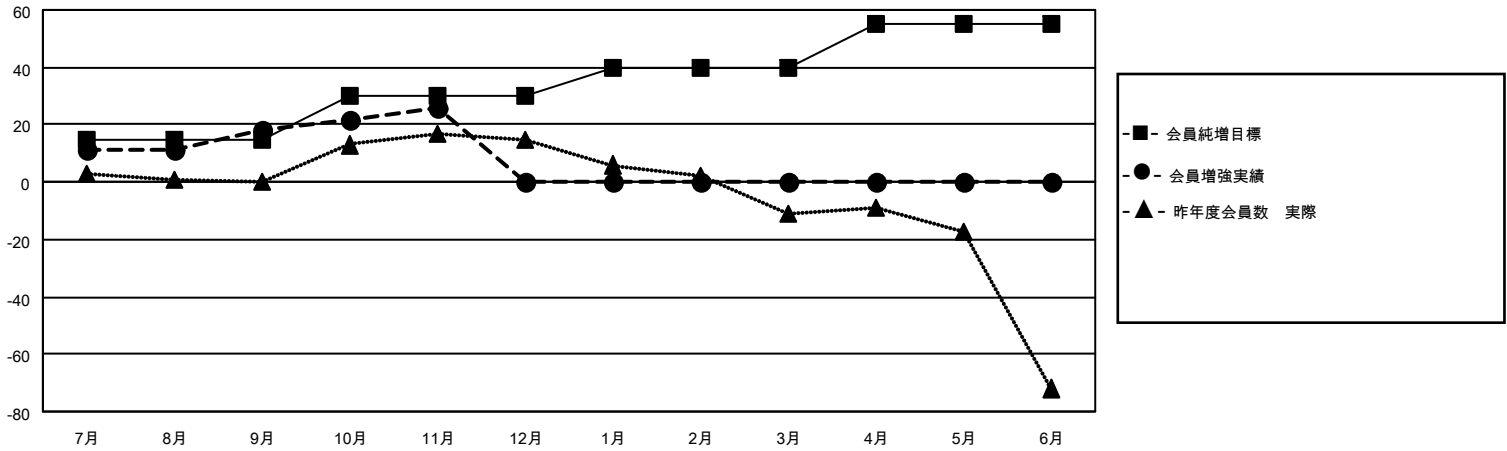

MONTHLY MEMBERSHIP PROGRESS REPORT

地域 JAPAN

District 337 E

Results as of: 11/30/2022

クラブ			
結果：2022-2023			
四半期	新クラブ目標	新クラブ	解散クラブ
7月/8月/9月	0	0	0
10月/11月/12月	0	0	0
1月/2月/3月	1	0	0
4月/5月/6月	0	0	0

名			
結果：2022-2023			
四半期	会員純増目標	会員増強実績	退会者(転籍を含む)実際
7月/8月/9月	15	47	25
10月/11月/12月	15	14	6
1月/2月/3月	10	0	0
4月/5月/6月	15	0	0

新クラブ目標及び実績累計

会員目標及び実績累計

解散クラブ: 0	28 CLUBS OF 52 一名以上の新会 員を登録	男女別	
退会者		男性	1,374 (81.40%)
物故会員 2	会員累計データを見るには、ここをクリック	女性	314 (18.60%)
クラブ解散 0		NON BINARY	0 (0.00%)
その他 29		PREFER NOT TO ANSWER	0 (0.00%)
合計 31		世帯主/家族会員合計	441
		国際会費半額の家族会員	238